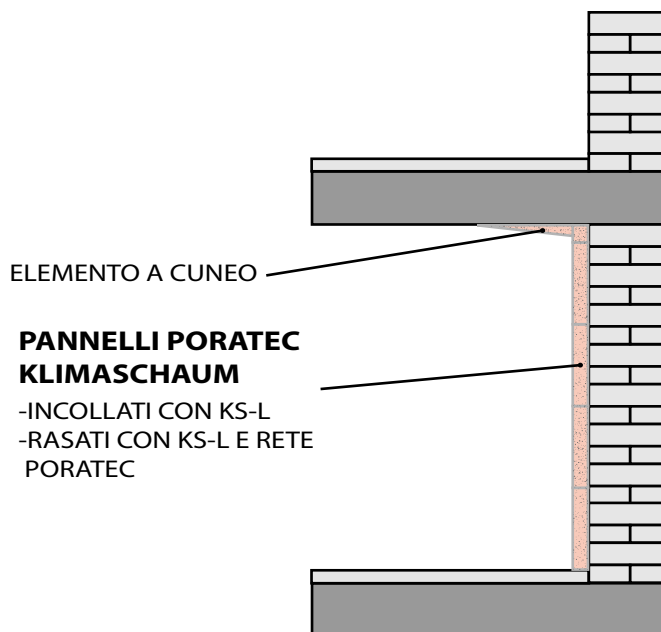

SCHEDA TECNICA

PANNELO ISOLANTE PORATEC KLIMASCHAUM PER CAPPOTTO INTERNO

Pannello isolante minerale PORATEC KLIMASCHAUM in idrati di silicato di calcio, non infiammabile, privo di fibre, costituito solo da materie prime naturali, altamente traspirante ed idrofilo, particolarmente.

KLIMASCHAUM è adatto per:

Isoamento termico dall'interno per le pareti perimetrali nei casi in cui non è possibile il cappotto esterno.

a ridurre la formazione di condense superficiali e interstiziali

a ridurre gli eccessi di umidità disciolta nell'aria all'interno dei locali

a edifici storici.

Composizione di Klimaschaum:

È composto principalmente da calce idrata, sabbie silicee selezionate e legante idraulico, il prodotto viene espanso con sostanze naturali derivanti da proteine (senza l'uso degli espandenti a base alluminio).